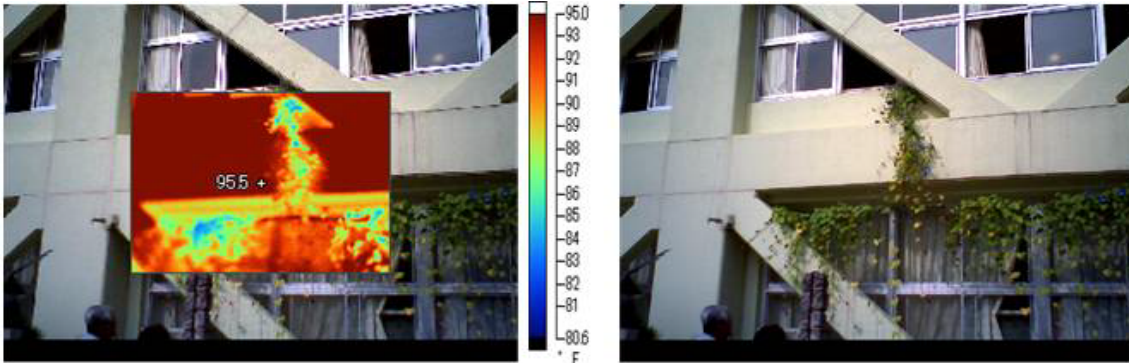

白川町立白川中学校

南舎の南西面に緑のカーテン（あさがお）

先生： 見た目は涼しいし、木漏れ日が美しい。目にも優しいし、緑がうれしい。ぜひ来年は、校舎4階までの高さの緑のカーテンを作りたいです。

専門員： 今年、梅雨明けが遅れたことから、初中期の灌水の労力が大分軽減されたと思う。早めの時期に、土の補充、追肥等に留意すると良い。

赤外線カメラ：平成21年9月2日撮影（天候：晴れ）

温度測定の結果からは、緑のカーテンがあるところとないところの温度差がほとんどなく、効果が表れませんでした。また、日を遮る葉が少ないため、涼しい感じを受けることが出来ませんでした。早い時期に、あさがおの親づるを摘んであげると枝が横に拡がり、全体的に葉で覆われた緑のカーテンが出来たと考えられます。しかし、今年の天候不順から生育不良も仕方のない状況と言えるので、この経験を活かした来年の緑のカーテンの取り組みに期待します。